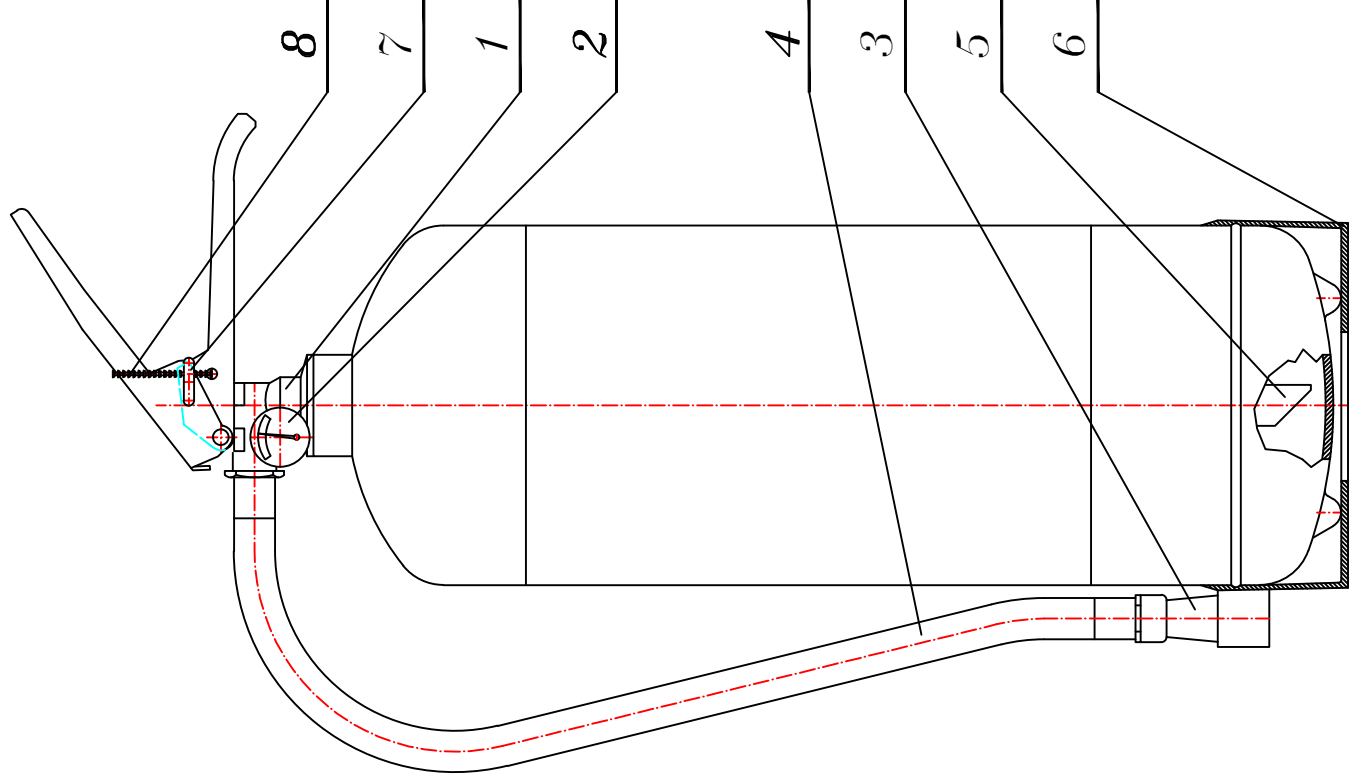

Gaśnica Proszkowa GP-4x ABC
CZĘŚCI ZAMIENNE

Lp.	Nazwa części	Nr części	Uwagi
1	Zawór – komplet	DLV01-003A	
2	Manometr	DLG01-001	
3	Dysza gaśnicy	DLA01-001-01	
4	Wąż wylotowy z dyszą – komplet	DLA01-004-4	
5	Rurka syfonowa	DLA04-005-4	
6	Podstawa ABS	DLA07-004A-4	
7	Zawleczka	DLV02-007-08	
8	Plomba z tworzywa	DLV10	
9	Etykieta-serwis	DLV14	
10	Proszek ABC		