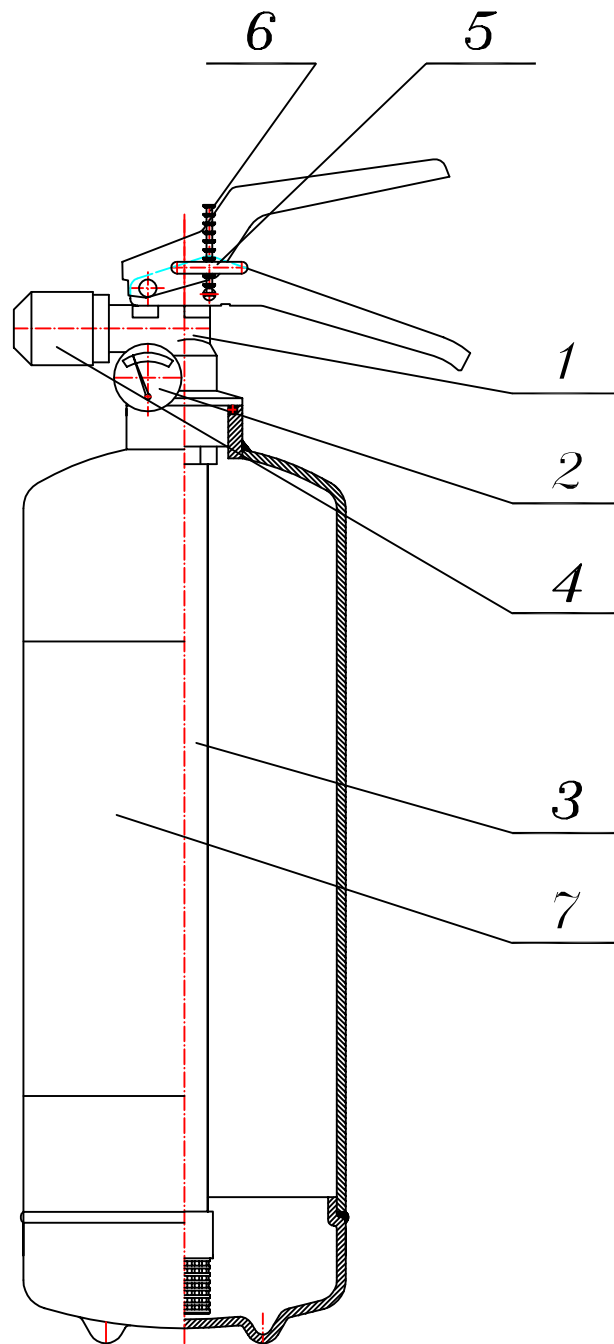

*Gaśnica Pianowa GWP-2x AF*  
**CZĘŚCI ZAMIENNE**

L.p.	Nazwa części	Nr części	Uwagi
1	Zawór – komplet	DLV01-037A-00	
2	Manometr	DLG01-001	
3	Rurka syfonowa z filtrem	DLA04-002	
4	Dysza gaśnicy	DLA01-018	
5	Zawlecзка	DLV02-007-08	
6	Plomba z tworzywa	DLV10	
7	Etykieta-serwis	DLF12	