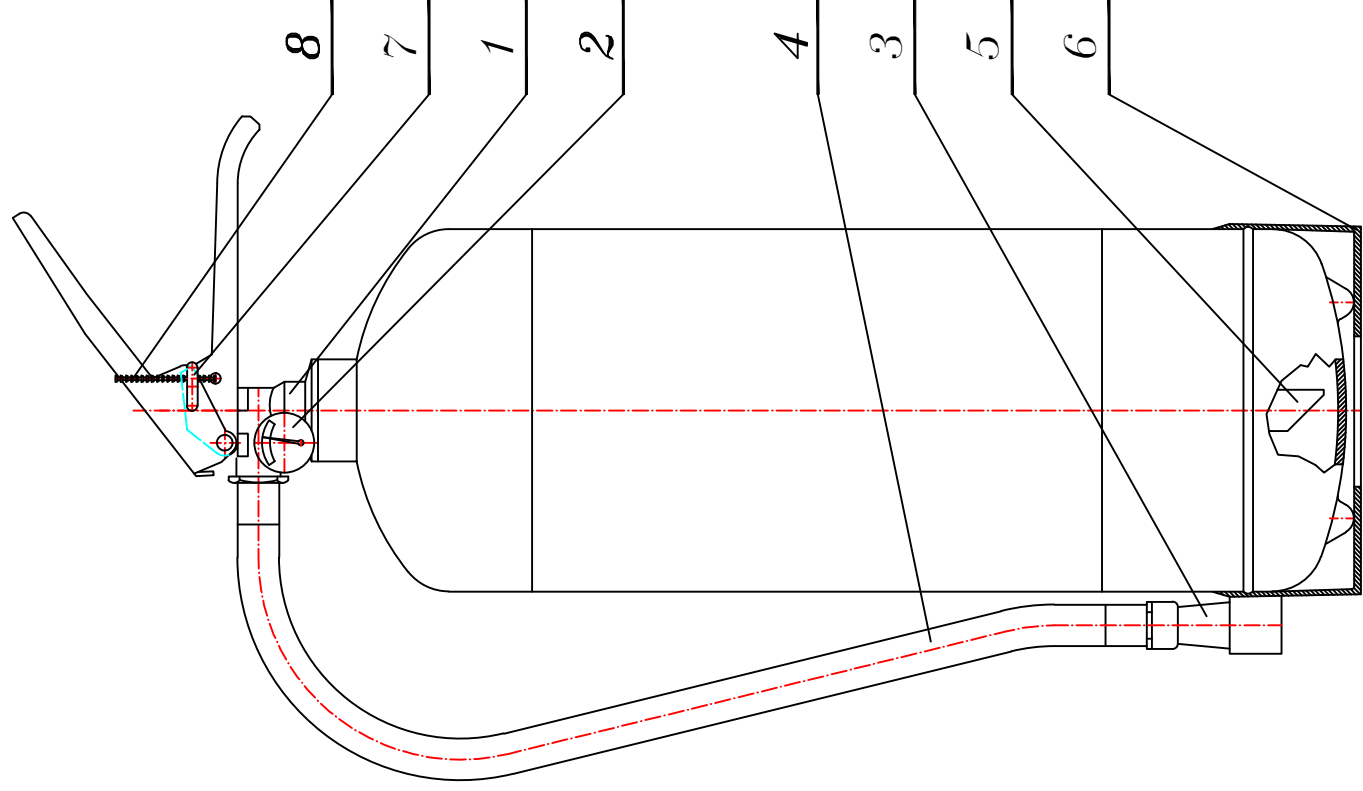

Gaśnica Proszkowa GP-6x ABC CZĘŚCI ZAMIENNE

Lp.	Nazwa części	Nr części	Uwagi
1	Zawór – komplet	DLV01-003A	
2	Manometr	DLG01-001	
3	Dysza gaśnicy	DLA01-001-01	
4	Wąż wylotowy z dyszą – komplet	DLA01-004-6	
5	Rurka syfonowa	DLA04-005-6	
6	Podstawa ABS	DLA07-004A-6	
7	Zawleczka	DLV02-007-08	
8	Plomba z tworzywa	DLV10	
9	Etykieta-serwis	DLV16	
10	Proszek ABC		